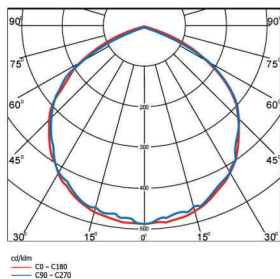

### Схема монтажа

### Диаграмма КСС

Код	Наименование	Потребляемая мощность	Габаритные размеры	Количество светодиодов	Световой поток	Тип КСС	Масса
Э 0701	Экоблик Пром В 18/2300	18 Вт	500*60*120 мм	16 шт	2300 Лм	Д (120 гр)	1,0 кг
Э 0702	Экоблик Пром В 35/4375	35 Вт	1000*60*120 мм	64 шт	4375 Лм	Д (120 гр)	1,3 кг
Э 0703	Экоблик Пром В 40/5000	40 Вт	1000*60*120 мм	64 шт	5000 Лм	Д (120 гр)	1,5 кг
Э 0704	Экоблик Пром В 50/6250	50 Вт	1000*60*120 мм	96 шт	6250 Лм	Д (120 гр)	1,9 кг
Э 0705	Экоблик Пром В 35/3600	35 Вт	1000*77*150 мм	64 шт	3600 Лм	Д (120 гр)	2,2 кг
Э 0706	Экоблик Пром В 40/5000	40 Вт	465*77*150 мм	64 шт	5000 Лм	Д (120 гр)	2,0 кг
Э 0707	Экоблик Пром В 50/6000	50 Вт	1000*77*150 мм	96 шт	6000 Лм	Д (120 гр)	2,1 кг
Э 0708	Экоблик Пром В 80/9600	80 Вт	865*77*150 мм	192 шт	9600 Лм	Д (120 гр)	2,6 кг
Э 0709	Экоблик Пром В 100/12000	100 Вт	1000*77*150 мм	180 шт	12000 Лм	Д (120 гр)	2,8 кг
Э 0710	Экоблик Пром В2 100/12000	100 Вт	1005*156*140 мм	192 шт	12000 Лм	Д (120 гр)	3,8 кг
Э 0711	Экоблик Пром В2 200/23000	200 Вт	1005*156*140 мм	360 шт	23000 Лм	Д (120 гр)	7,2 кг
Э 0712	Экоблик Пром В 300/34000	300 Вт	1005*235*140 мм	540 шт	34000 Лм	Д (120 гр)	10,0 кг